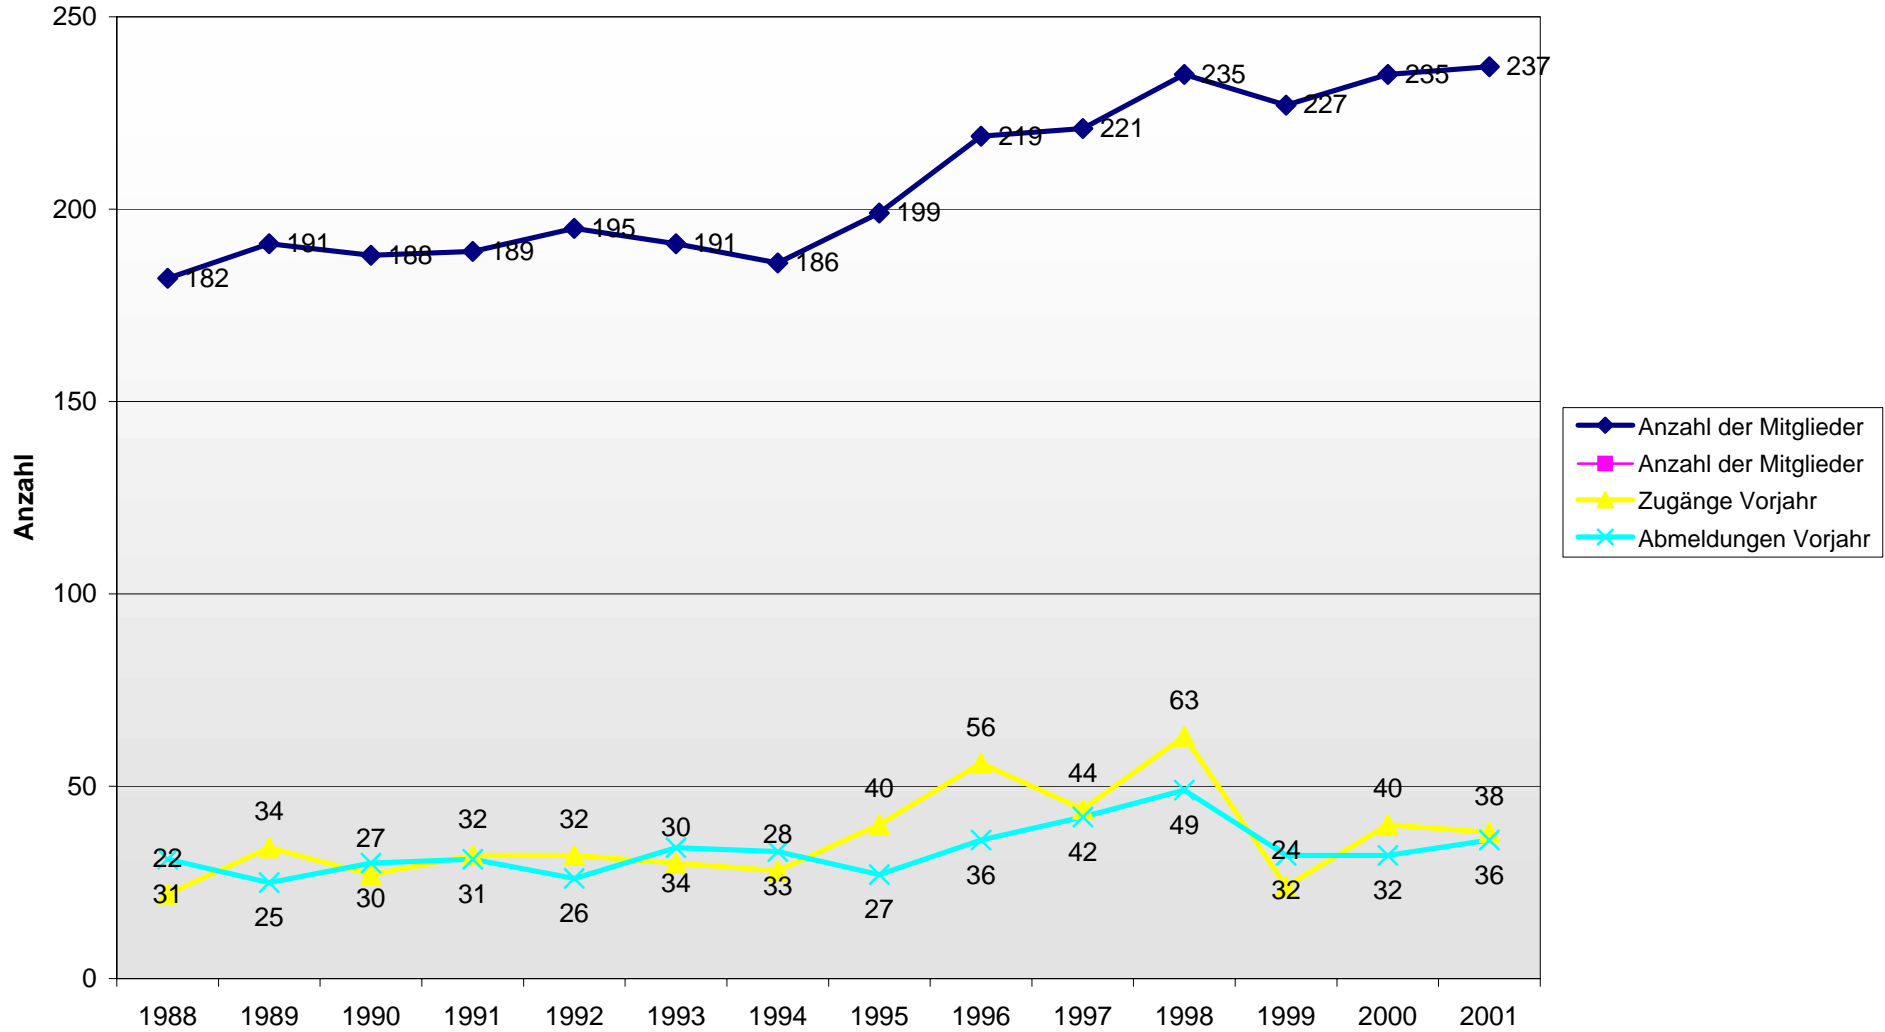

Mitgliederstatistik Athleten-Club Einigkeit Elmshorn von 1893 e.V.

Jahr		Mitglieder
01.01.58		47
01.01.59		73
01.01.60		77
01.01.61		71
01.01.62		45
01.01.63		33
01.01.64		41
01.01.65		44
01.01.66		35
01.01.67		33
01.01.68		33
01.01.69		26
01.01.70		21
01.01.71		25
01.01.72		33
01.01.73		33
01.01.74		56
01.01.75		65
01.01.76		58
01.01.77		61
01.01.78		63
01.01.79		64
01.01.80		80
01.01.81		108
01.01.82		110
01.01.83		112
01.01.84		148
01.01.85		191
01.01.86		191
01.01.87		191
01.01.88		182
01.01.89		191
01.01.90		188
01.01.91		189
01.01.92		195
01.01.93		191
01.01.94		186
01.01.95		199
01.01.96		219
01.01.97		221
01.01.98		235
01.01.99		227
01.01.00		235
01.01.01		237

AC Einigkeit Elmshorn in Zahlen

Stand:		01.01.88	01.01.89	01.01.90	01.01.91	01.01.92	01.01.93	01.01.94	01.01.95	01.01.96	01.01.97	01.01.98	01.01.99	01.01.00	01.01.01
Anzahl der Mitglieder		182	191	188	189	195	191	186	199	219	221	235	227	235	237
Zugänge	Vorjahr	22	34	27	32	32	30	28	40	56	44	63	24	40	38
Abmeldungen	Vorjahr	31	25	30	31	26	34	33	27	36	42	49	32	32	36
jugendliche Mitglieder (-27 Jahre)		101	99	93	92	85	90	77	86	81	83	88	83	74	78
weibliche Mitglieder		5	5	7	8	10	10	12	14	18	20	25	23	23	24
Ausländer		29	22	26	25	27	28	24	24	21	27	28	24	31	36
Mitglied seit															
	über 5 Jahren	68	85	93	95	95	93	98	102	103	102	107	114	120	126
	über 10 Jahren	31	34	36	39	43	52	59	62	65	65	67	73	78	82
	über 15 Jahren	9	10	17	20	25	27	29	31	33	33	39	46	49	53
eingesetzte ACE-Boxer		12	9	5	2	12	8	9	6	9	12	20	17	10	10
Anzahl ihrer Kämpfe		36	35	13	8	32	27	36	15	28	25	59	83	59	65
Heimveranstaltungen		7	3	3	0	5	2	3	3	4	2	4	4	3	5
Meistertitel		2	2	0	2	0	0	3	3	4	5	3	6	0	3

Mitgliederstatistik AC Einigkeit Elmshorn

Entwicklung der Mitgliederzahlen

Entwicklung der Mitgliederzahlen für ausgewählte Gruppen

Zu- und Abgänge

Mitgliedertreue

Eingesetzte ACE-Boxer