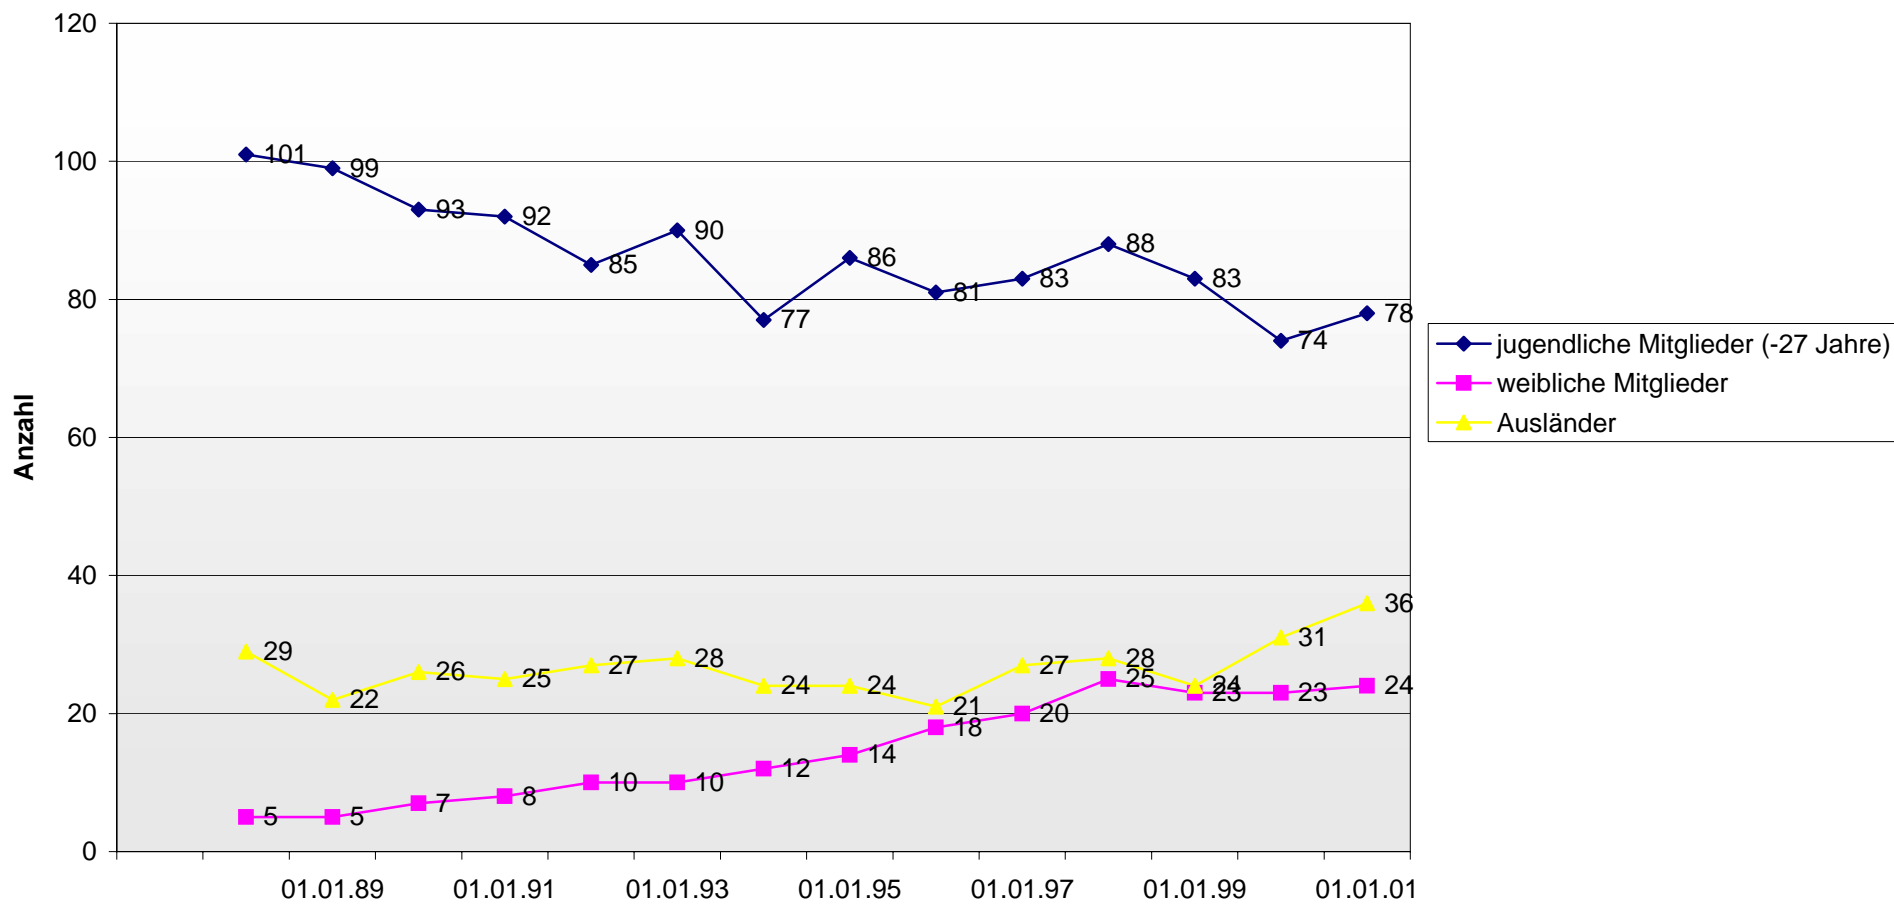

Mitgliederstatistik Athleten-Club Einigkeit Elmshorn von 1893 e.V.

Jahr		Mitglieder
01.01.58		47
01.01.59		73
01.01.60		77
01.01.61		71
01.01.62		45
01.01.63		33
01.01.64		41
01.01.65		44
01.01.66		35
01.01.67		33
01.01.68		33
01.01.69		26
01.01.70		21
01.01.71		25
01.01.72		33
01.01.73		33
01.01.74		56
01.01.75		65
01.01.76		58
01.01.77		61
01.01.78		63
01.01.79		64
01.01.80		80
01.01.81		108
01.01.82		110
01.01.83		112
01.01.84		148
01.01.85		191
01.01.86		191
01.01.87		191
01.01.88		182
01.01.89		191
01.01.90		188
01.01.91		189
01.01.92		195
01.01.93		191
01.01.94		186
01.01.95		199
01.01.96		219
01.01.97		221
01.01.98		235
01.01.99		227
01.01.00		235
01.01.01		237

AC Einigkeit Elmshorn in Zahlen

Stand:		01.01.88	01.01.89	01.01.90	01.01.91	01.01.92	01.01.93	01.01.94	01.01.95	01.01.96	01.01.97	01.01.98	01.01.99	01.01.00	01.01.01
Anzahl der Mitglieder		182	191	188	189	195	191	186	199	219	221	235	227	235	237
Zugänge	Vorjahr	22	34	27	32	32	30	28	40	56	44	63	24	40	38
Abmeldungen	Vorjahr	31	25	30	31	26	34	33	27	36	42	49	32	32	36
jugendliche Mitglieder (-27 Jahre)		101	99	93	92	85	90	77	86	81	83	88	83	74	78
weibliche Mitglieder		5	5	7	8	10	10	12	14	18	20	25	23	23	24
Ausländer		29	22	26	25	27	28	24	24	21	27	28	24	31	36
Mitglied seit															
	über 5 Jahren	68	85	93	95	95	93	98	102	103	102	107	114	120	126
	über 10 Jahren	31	34	36	39	43	52	59	62	65	65	67	73	78	82
	über 15 Jahren	9	10	17	20	25	27	29	31	33	33	39	46	49	53
eingesetzte ACE-Boxer		12	9	5	2	12	8	9	6	9	12	20	17	10	10
Anzahl ihrer Kämpfe		36	35	13	8	32	27	36	15	28	25	59	83	59	65
Heimveranstaltungen		7	3	3	0	5	2	3	3	4	2	4	4	3	5
Meistertitel		2	2	0	2	0	0	3	3	4	5	3	6	0	3

Mitgliederstatistik AC Einigkeit Elmshorn

Entwicklung der Mitgliederzahlen

Entwicklung der Mitgliederzahlen für ausgewählte Gruppen

Zu- und Abgänge

Mitgliedertreue

Eingesetzte ACE-Boxer