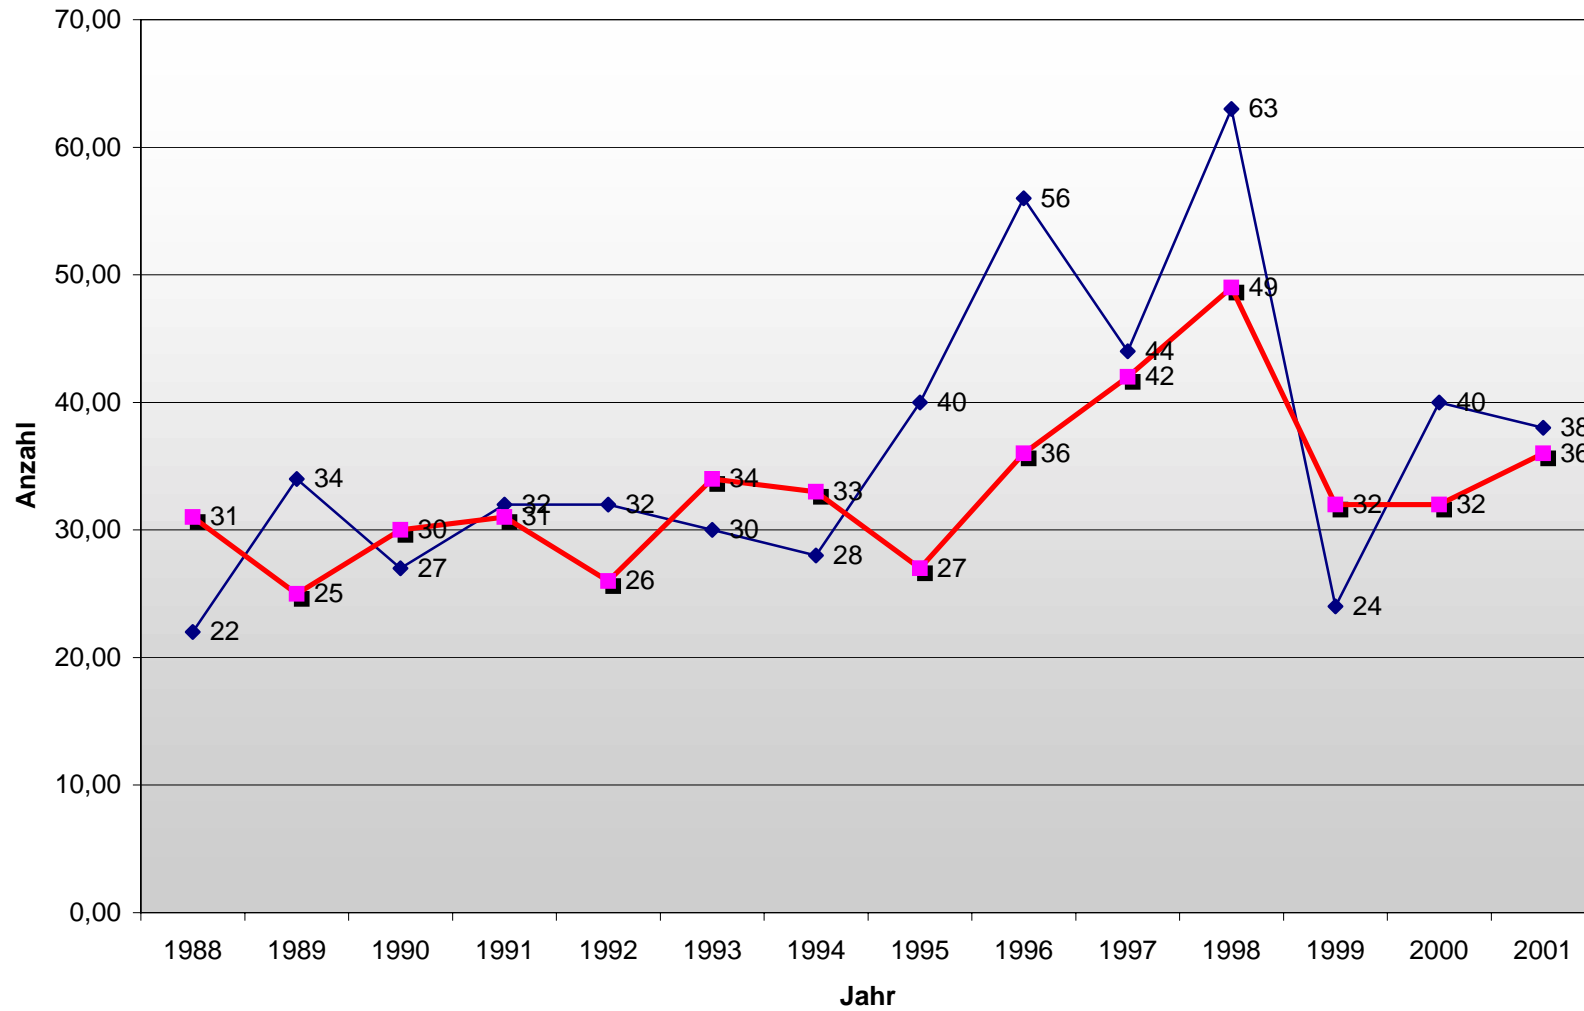

Mitgliederstatistik Athleten-Club Einigkeit Elmshorn von 1893 e.V.

Jahr		Mitglieder
01.01.58		47
01.01.59		73
01.01.60		77
01.01.61		71
01.01.62		45
01.01.63		33
01.01.64		41
01.01.65		44
01.01.66		35
01.01.67		33
01.01.68		33
01.01.69		26
01.01.70		21
01.01.71		25
01.01.72		33
01.01.73		33
01.01.74		56
01.01.75		65
01.01.76		58
01.01.77		61
01.01.78		63
01.01.79		64
01.01.80		80
01.01.81		108
01.01.82		110
01.01.83		112
01.01.84		148
01.01.85		191
01.01.86		191
01.01.87		191
01.01.88		182
01.01.89		191
01.01.90		188
01.01.91		189
01.01.92		195
01.01.93		191
01.01.94		186
01.01.95		199
01.01.96		219
01.01.97		221
01.01.98		235
01.01.99		227
01.01.00		235
01.01.01		237

AC Einigkeit Elmshorn in Zahlen

Stand:		01.01.88	01.01.89	01.01.90	01.01.91	01.01.92	01.01.93	01.01.94	01.01.95	01.01.96	01.01.97	01.01.98	01.01.99	01.01.00	01.01.01
Anzahl der Mitglieder		182	191	188	189	195	191	186	199	219	221	235	227	235	237
Zugänge	Vorjahr	22	34	27	32	32	30	28	40	56	44	63	24	40	38
Abmeldungen	Vorjahr	31	25	30	31	26	34	33	27	36	42	49	32	32	36
jugendliche Mitglieder (-27 Jahre)		101	99	93	92	85	90	77	86	81	83	88	83	74	78
weibliche Mitglieder		5	5	7	8	10	10	12	14	18	20	25	23	23	24
Ausländer		29	22	26	25	27	28	24	24	21	27	28	24	31	36
Mitglied seit															
	über 5 Jahren	68	85	93	95	95	93	98	102	103	102	107	114	120	126
	über 10 Jahren	31	34	36	39	43	52	59	62	65	65	67	73	78	82
	über 15 Jahren	9	10	17	20	25	27	29	31	33	33	39	46	49	53
eingesetzte ACE-Boxer		12	9	5	2	12	8	9	6	9	12	20	17	10	10
Anzahl ihrer Kämpfe		36	35	13	8	32	27	36	15	28	25	59	83	59	65
Heimveranstaltungen		7	3	3	0	5	2	3	3	4	2	4	4	3	5
Meistertitel		2	2	0	2	0	0	3	3	4	5	3	6	0	3

Mitgliederstatistik AC Einigkeit Elmshorn

Entwicklung der Mitgliederzahlen

Entwicklung der Mitgliederzahlen für ausgewählte Gruppen

Zu- und Abgänge

Mitgliedertreue

Eingesetzte ACE-Boxer