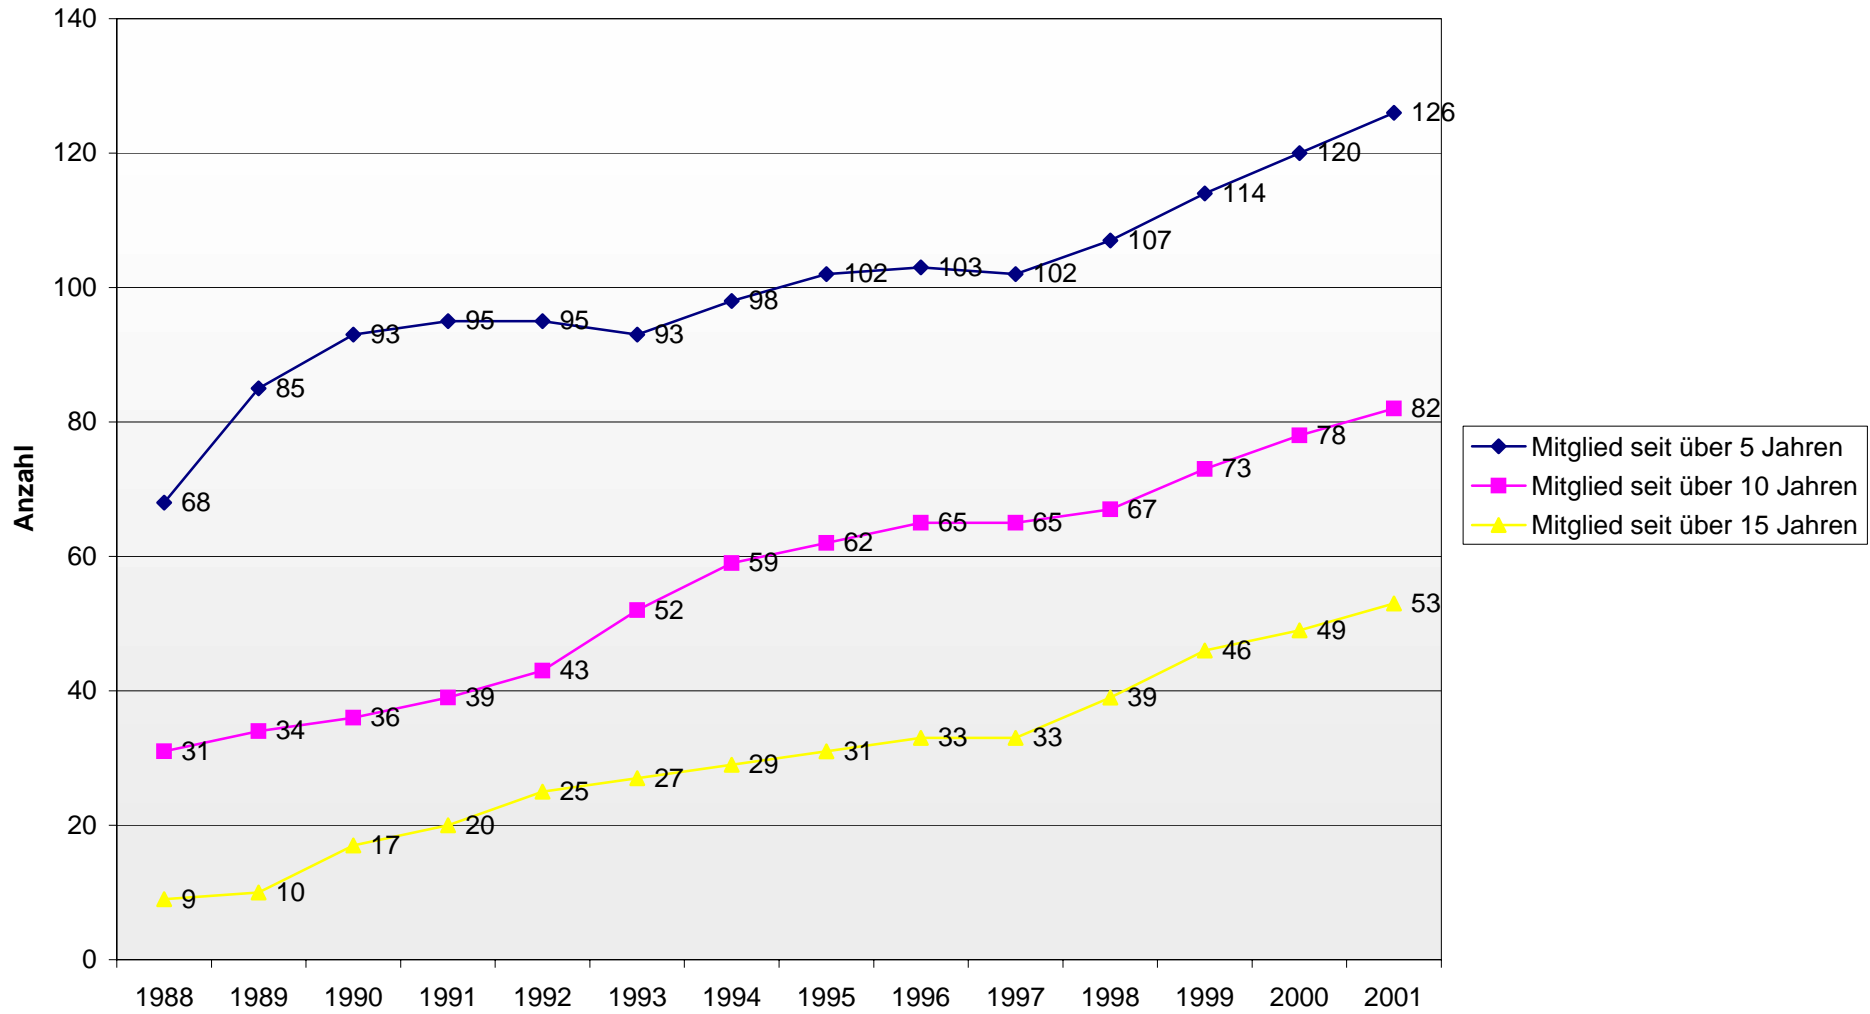

Mitgliederstatistik Athleten-Club Einigkeit Elmshorn von 1893 e.V.

Jahr		Mitglieder
01.01.58		47
01.01.59		73
01.01.60		77
01.01.61		71
01.01.62		45
01.01.63		33
01.01.64		41
01.01.65		44
01.01.66		35
01.01.67		33
01.01.68		33
01.01.69		26
01.01.70		21
01.01.71		25
01.01.72		33
01.01.73		33
01.01.74		56
01.01.75		65
01.01.76		58
01.01.77		61
01.01.78		63
01.01.79		64
01.01.80		80
01.01.81		108
01.01.82		110
01.01.83		112
01.01.84		148
01.01.85		191
01.01.86		191
01.01.87		191
01.01.88		182
01.01.89		191
01.01.90		188
01.01.91		189
01.01.92		195
01.01.93		191
01.01.94		186
01.01.95		199
01.01.96		219
01.01.97		221
01.01.98		235
01.01.99		227
01.01.00		235
01.01.01		237

AC Einigkeit Elmshorn in Zahlen

Stand:		01.01.88	01.01.89	01.01.90	01.01.91	01.01.92	01.01.93	01.01.94	01.01.95	01.01.96	01.01.97	01.01.98	01.01.99	01.01.00	01.01.01
Anzahl der Mitglieder		182	191	188	189	195	191	186	199	219	221	235	227	235	237
Zugänge	Vorjahr	22	34	27	32	32	30	28	40	56	44	63	24	40	38
Abmeldungen	Vorjahr	31	25	30	31	26	34	33	27	36	42	49	32	32	36
jugendliche Mitglieder (-27 Jahre)		101	99	93	92	85	90	77	86	81	83	88	83	74	78
weibliche Mitglieder		5	5	7	8	10	10	12	14	18	20	25	23	23	24
Ausländer		29	22	26	25	27	28	24	24	21	27	28	24	31	36
Mitglied seit															
	über 5 Jahren	68	85	93	95	95	93	98	102	103	102	107	114	120	126
	über 10 Jahren	31	34	36	39	43	52	59	62	65	65	67	73	78	82
	über 15 Jahren	9	10	17	20	25	27	29	31	33	33	39	46	49	53
eingesetzte ACE-Boxer		12	9	5	2	12	8	9	6	9	12	20	17	10	10
Anzahl ihrer Kämpfe		36	35	13	8	32	27	36	15	28	25	59	83	59	65
Heimveranstaltungen		7	3	3	0	5	2	3	3	4	2	4	4	3	5
Meistertitel		2	2	0	2	0	0	3	3	4	5	3	6	0	3

Mitgliederstatistik AC Einigkeit Elmshorn

Entwicklung der Mitgliederzahlen

Entwicklung der Mitgliederzahlen für ausgewählte Gruppen

Zu- und Abgänge

Mitgliedertreue

Eingesetzte ACE-Boxer