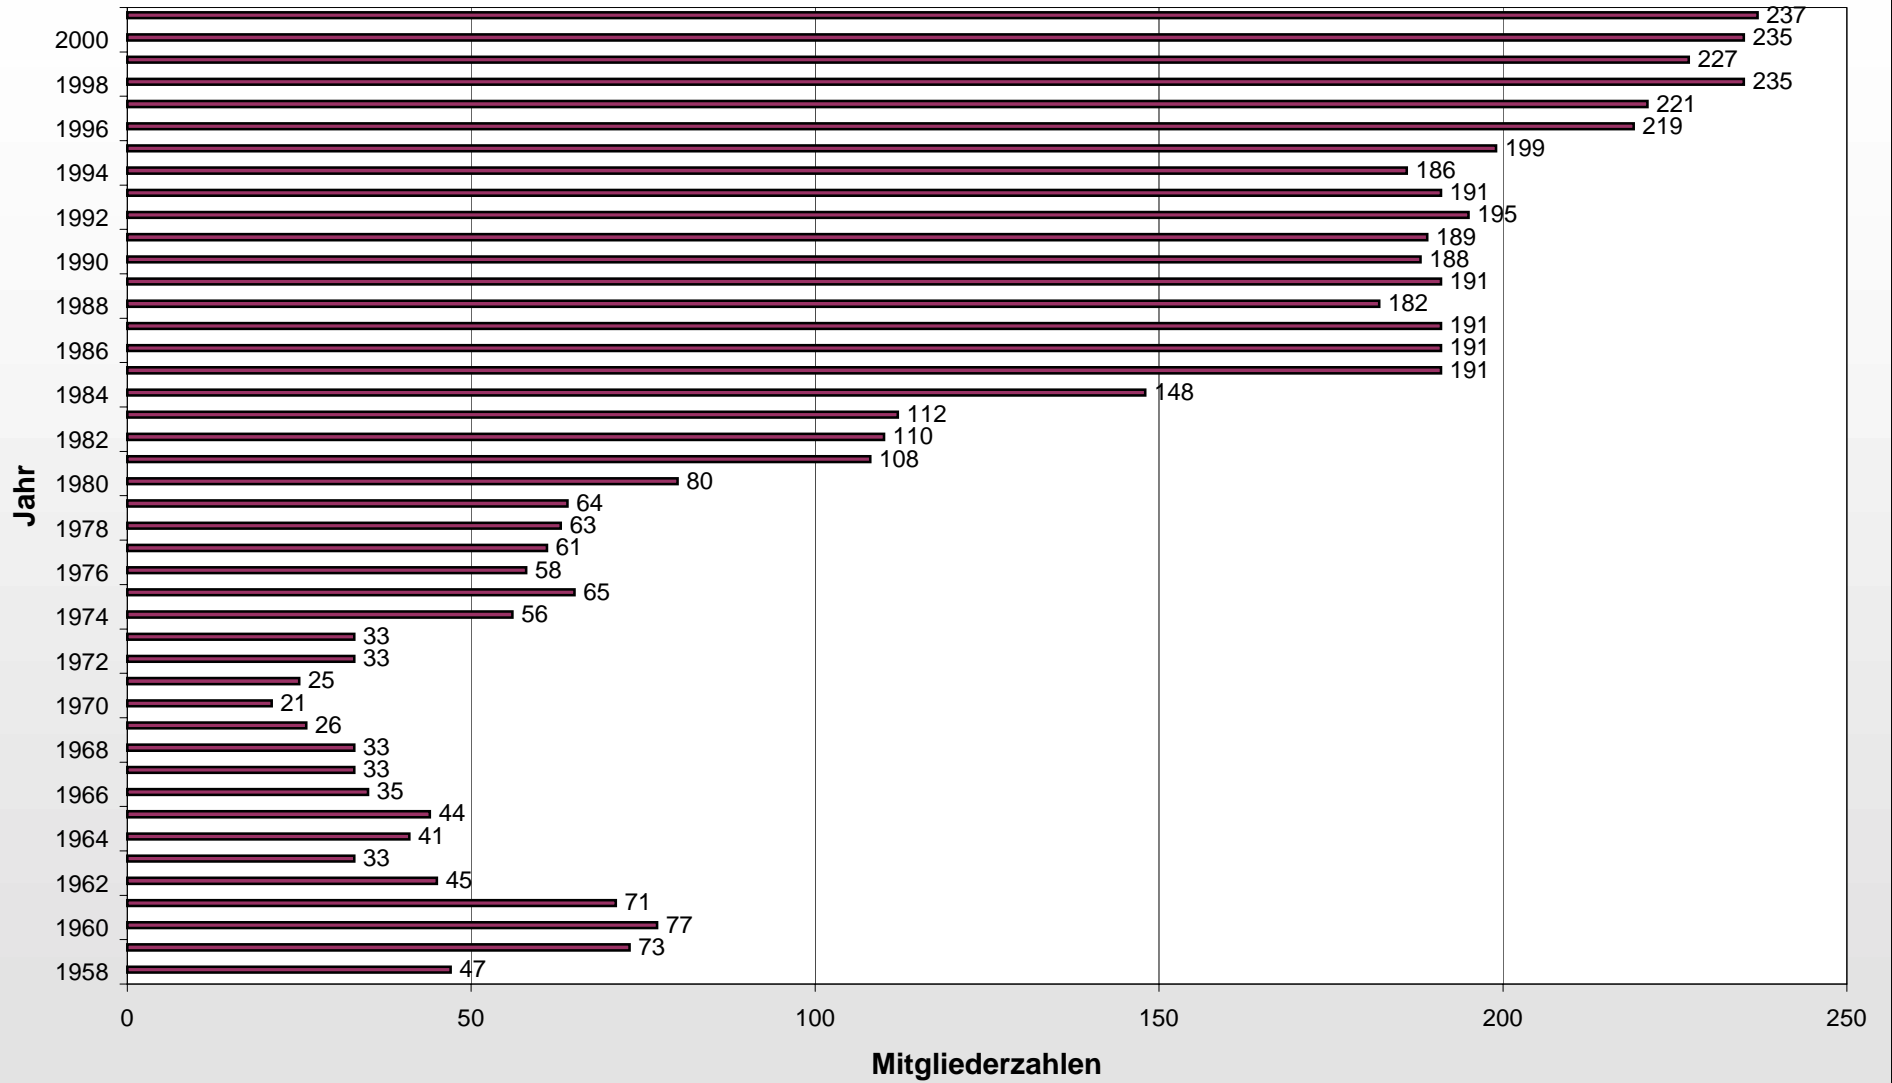

Mitgliederstatistik Athleten-Club Einigkeit Elmshorn von 1893 e.V.

Jahr		Mitglieder
01.01.58		47
01.01.59		73
01.01.60		77
01.01.61		71
01.01.62		45
01.01.63		33
01.01.64		41
01.01.65		44
01.01.66		35
01.01.67		33
01.01.68		33
01.01.69		26
01.01.70		21
01.01.71		25
01.01.72		33
01.01.73		33
01.01.74		56
01.01.75		65
01.01.76		58
01.01.77		61
01.01.78		63
01.01.79		64
01.01.80		80
01.01.81		108
01.01.82		110
01.01.83		112
01.01.84		148
01.01.85		191
01.01.86		191
01.01.87		191
01.01.88		182
01.01.89		191
01.01.90		188
01.01.91		189
01.01.92		195
01.01.93		191
01.01.94		186
01.01.95		199
01.01.96		219
01.01.97		221
01.01.98		235
01.01.99		227
01.01.00		235
01.01.01		237

AC Einigkeit Elmshorn in Zahlen

Stand:		01.01.88	01.01.89	01.01.90	01.01.91	01.01.92	01.01.93	01.01.94	01.01.95	01.01.96	01.01.97	01.01.98	01.01.99	01.01.00	01.01.01
Anzahl der Mitglieder		182	191	188	189	195	191	186	199	219	221	235	227	235	237
Zugänge	Vorjahr	22	34	27	32	32	30	28	40	56	44	63	24	40	38
Abmeldungen	Vorjahr	31	25	30	31	26	34	33	27	36	42	49	32	32	36
jugendliche Mitglieder (-27 Jahre)		101	99	93	92	85	90	77	86	81	83	88	83	74	78
weibliche Mitglieder		5	5	7	8	10	10	12	14	18	20	25	23	23	24
Ausländer		29	22	26	25	27	28	24	24	21	27	28	24	31	36
Mitglied seit															
	über 5 Jahren	68	85	93	95	95	93	98	102	103	102	107	114	120	126
	über 10 Jahren	31	34	36	39	43	52	59	62	65	65	67	73	78	82
	über 15 Jahren	9	10	17	20	25	27	29	31	33	33	39	46	49	53
eingesetzte ACE-Boxer		12	9	5	2	12	8	9	6	9	12	20	17	10	10
Anzahl ihrer Kämpfe		36	35	13	8	32	27	36	15	28	25	59	83	59	65
Heimveranstaltungen		7	3	3	0	5	2	3	3	4	2	4	4	3	5
Meistertitel		2	2	0	2	0	0	3	3	4	5	3	6	0	3

Mitgliederstatistik AC Einigkeit Elmshorn

Entwicklung der Mitgliederzahlen

Entwicklung der Mitgliederzahlen für ausgewählte Gruppen

Zu- und Abgänge

Mitgliedertreue

Eingesetzte ACE-Boxer